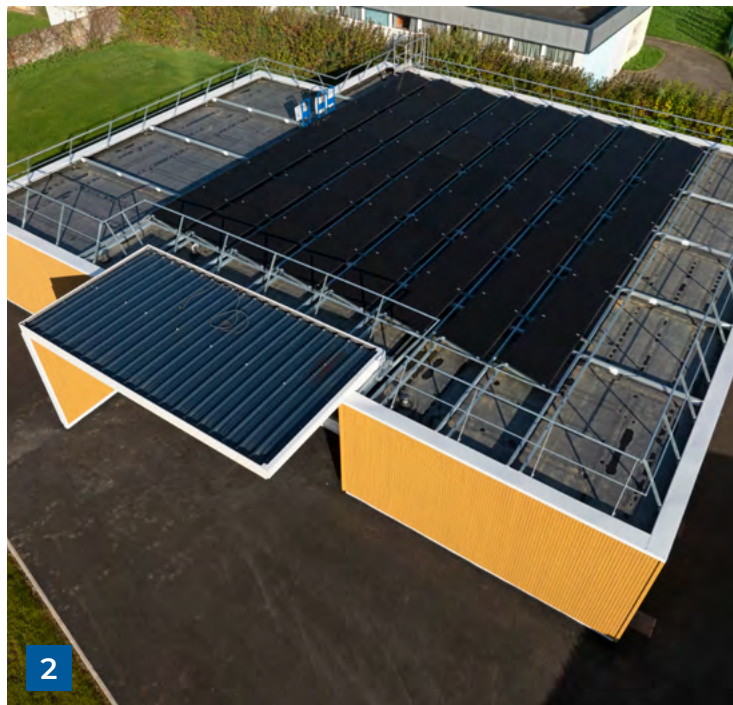

Restaurant scolaire

COMMUNE DE LICQUES (62)

ARCHITECTE : CLAUDE DUBOIS
ARCHITECTURE CÔTE D'OPALE

Credit photos : Philippe Turpin