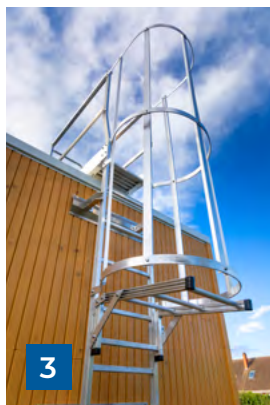

## COMMUNE DE LICQUES (62)

ARCHITECTE : CLAUDE DUBOIS  
ARCHITECTURE CÔTE D'OPALE

Credit photos : Philippe Turpin